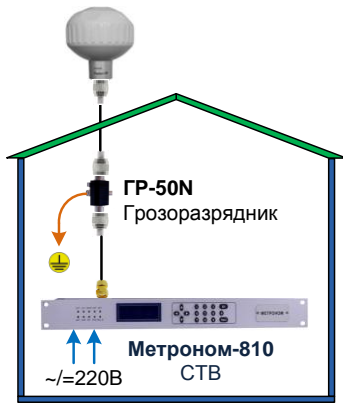

## Варианты подключения антенн Радиус и серверов точного времени Метроном

Антенна Радиус-55M

Стандартный вариант

Резервирование антенн ГНСС

Резервирование антенн ГНСС и размножение ВЧ сигнала ГНСС

АПУ ГНСС Радиус-400, 800