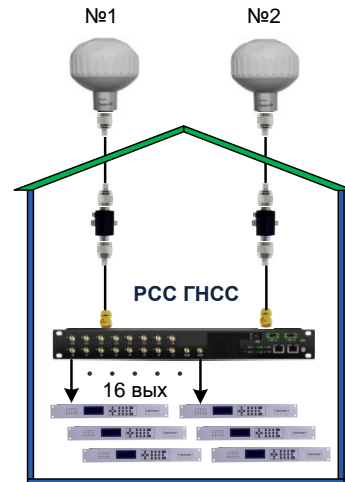

## Варианты подключения антенн Радиус и серверов точного времени Метроном

Антенна Радиус-55M

Стандартный вариант

Резервирование антенн ГНСС

Резервирование антенн ГНСС и размножение ВЧ сигнала ГНСС

АПУ ГНСС Радиус-400, 800