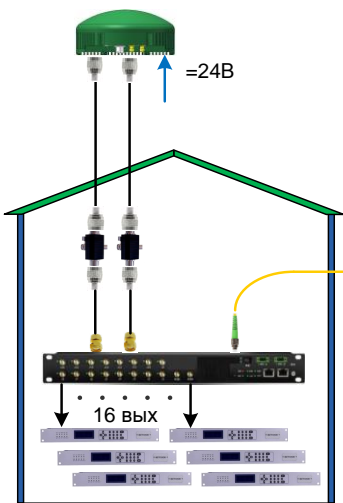

## Варианты подключения антенн Радиус и серверов точного времени Метроном

Антенна Радиус-55M

Стандартный вариант

Резервирование антенн ГНСС

Резервирование антенн ГНСС и размножение ВЧ сигнала ГНСС

АПУ ГНСС Радиус-400, 800