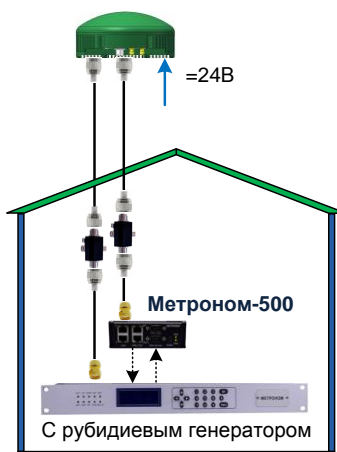

## Варианты подключения антенн Радиус и серверов точного времени Метроном

Антенна Радиус-55M

Стандартный вариант

Резервирование антенн ГНСС

Резервирование антенн ГНСС и размножение ВЧ сигнала ГНСС

АПУ ГНСС Радиус-400, 800