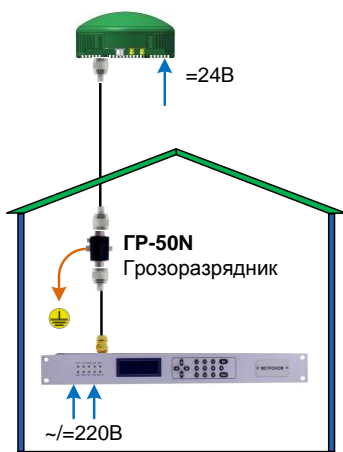

## Варианты подключения антенн Радиус и серверов точного времени Метроном

Антенна Радиус-55M

Стандартный вариант

Резервирование антенн ГНСС

Резервирование антенн ГНСС и размножение ВЧ сигнала ГНСС

АПУ ГНСС Радиус-400, 800