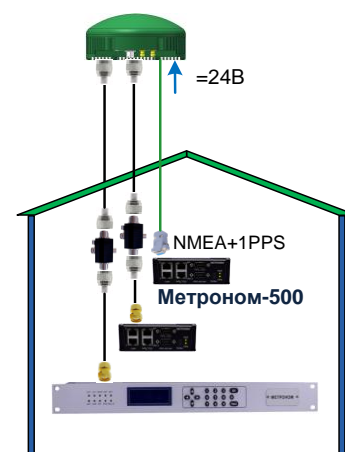

## Варианты подключения антенн Радиус и серверов точного времени Метроном

Антенна Радиус-55M

Стандартный вариант

Резервирование антенн ГНСС

Резервирование антенн ГНСС и размножение ВЧ сигнала ГНСС

АПУ ГНСС Радиус-400, 800