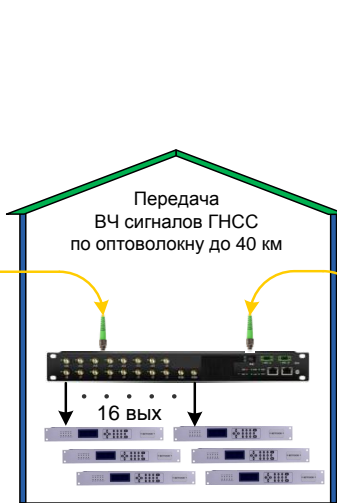

## Варианты подключения антенн Радиус и серверов точного времени Метроном

Антенна Радиус-55M

Стандартный вариант

Резервирование антенн ГНСС

Резервирование антенн ГНСС и размножение ВЧ сигнала ГНСС

АПУ ГНСС Радиус-400, 800