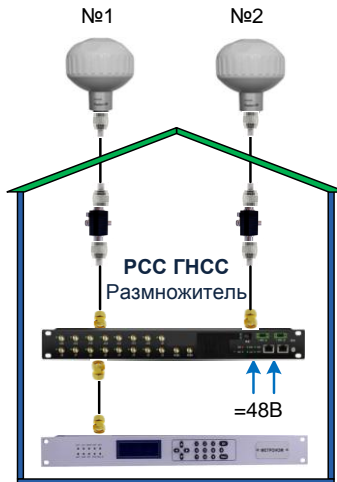

## Варианты подключения антенн Радиус и серверов точного времени Метроном

Антенна Радиус-55M

Стандартный вариант

Резервирование антенн ГНСС

Резервирование антенн ГНСС и размножение ВЧ сигнала ГНСС

АПУ ГНСС Радиус-400, 800