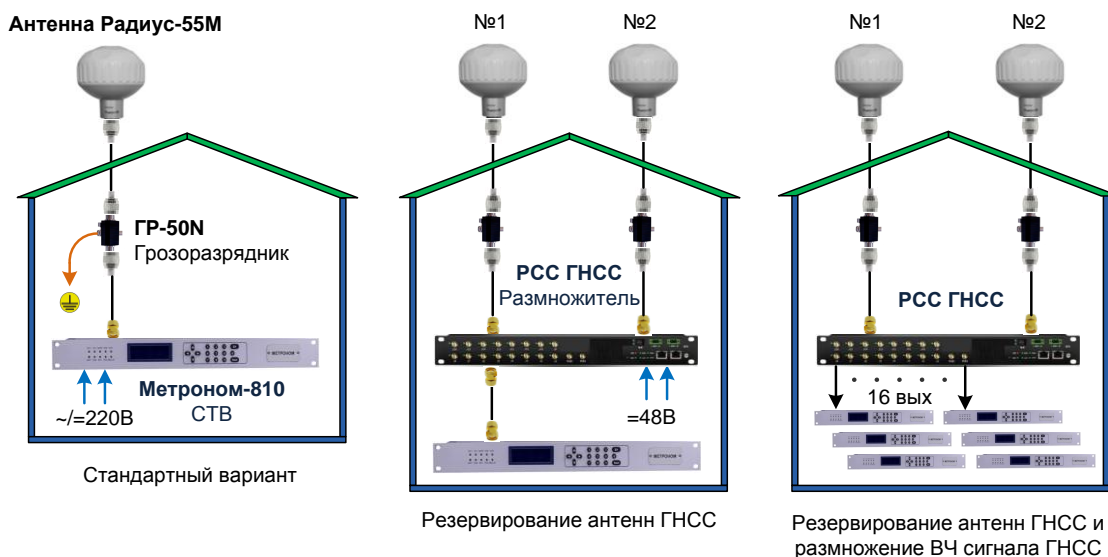

ПРИЛОЖЕНИЕ

Варианты подключения антенн Радиус и серверов точного времени Метроном

Варианты использования антенного кабеля разной длины