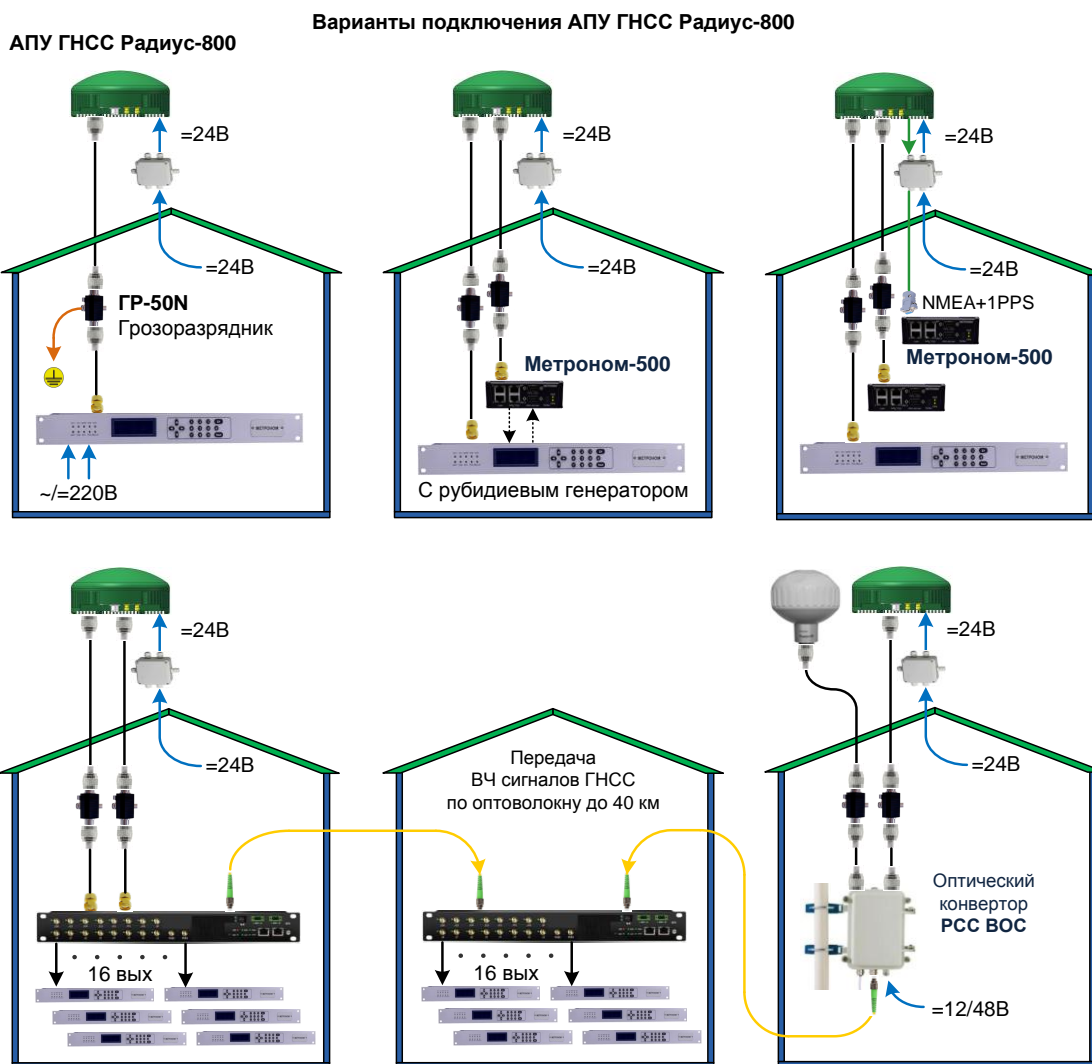

ПРИЛОЖЕНИЕ

Варианты подключения антенн Радиус и серверов точного времени Метроном

Варианты использования антенного кабеля разной длины