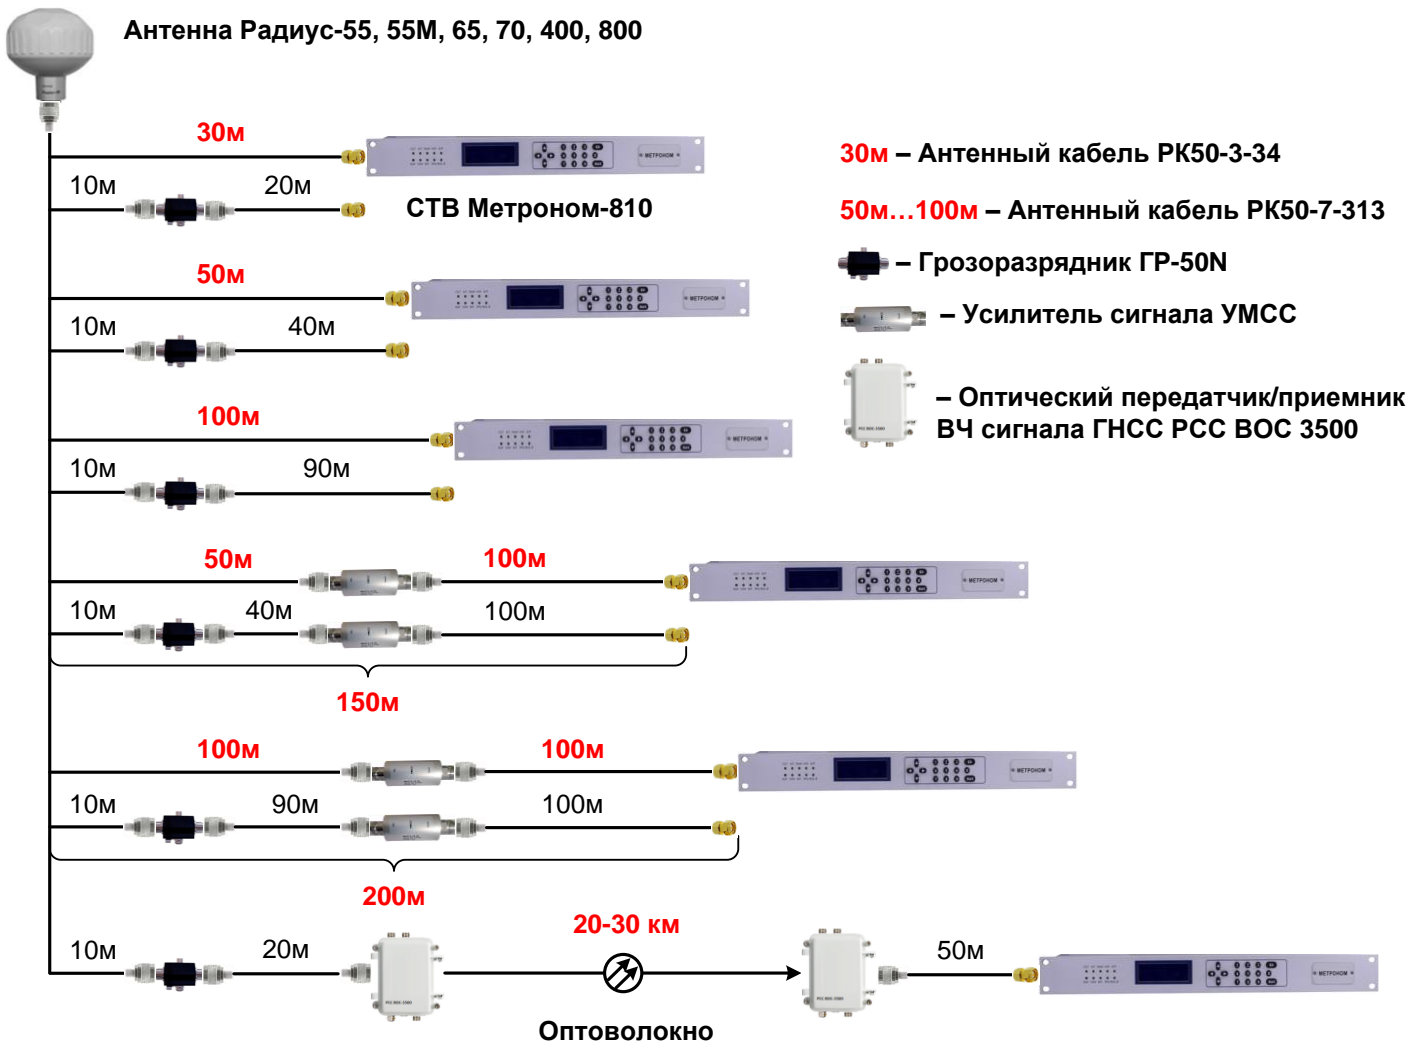

Возможные дистанции передачи ВЧ сигнала ГНСС от антенны к аппаратуре (длина антенной трассы)

000 «ТАЙМ СИСТЕМЫ»
 +7 (495) 142-95-75
 info@rusync.ru
 www.rusync.ru