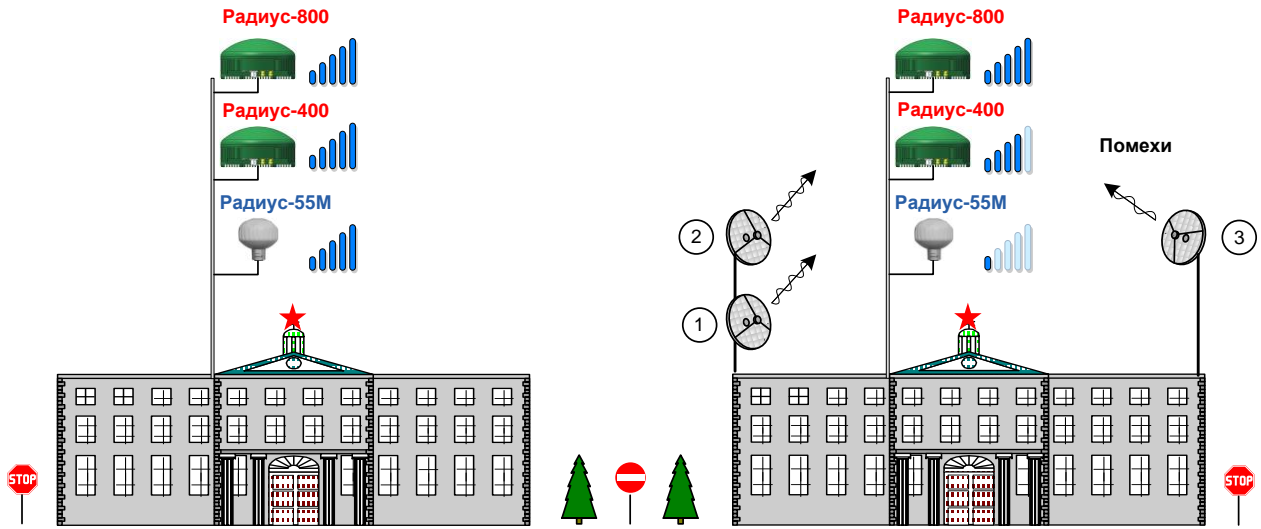

## Иллюстрация применения АПУ ГНСС РАДИУС

GALILEO GPS ГЛОНАСС BEIDOU

① 000 «ТАЙМ СИСТЕМЫ»  
 ☎ +7 (495) 142-95-75  
 ✉ time.systems@mail.ru  
 🌐 www.ptime.ru