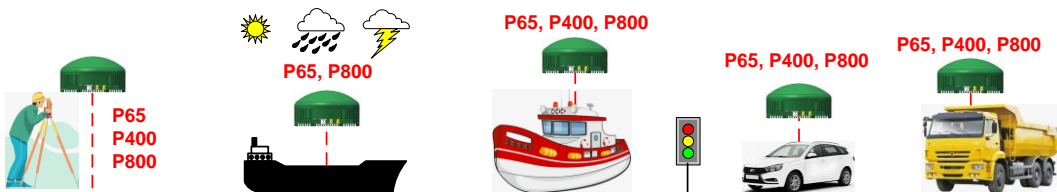

## Иллюстрация применения АПУ ГНСС РАДИУС

GALILEO GPS ГЛОНАСС BEIDOU

① 000 «ТАЙМ СИСТЕМЫ»  
 ☎ +7 (495) 142-95-75  
 ✉ time.systems@mail.ru  
 🌐 www.ptime.ru