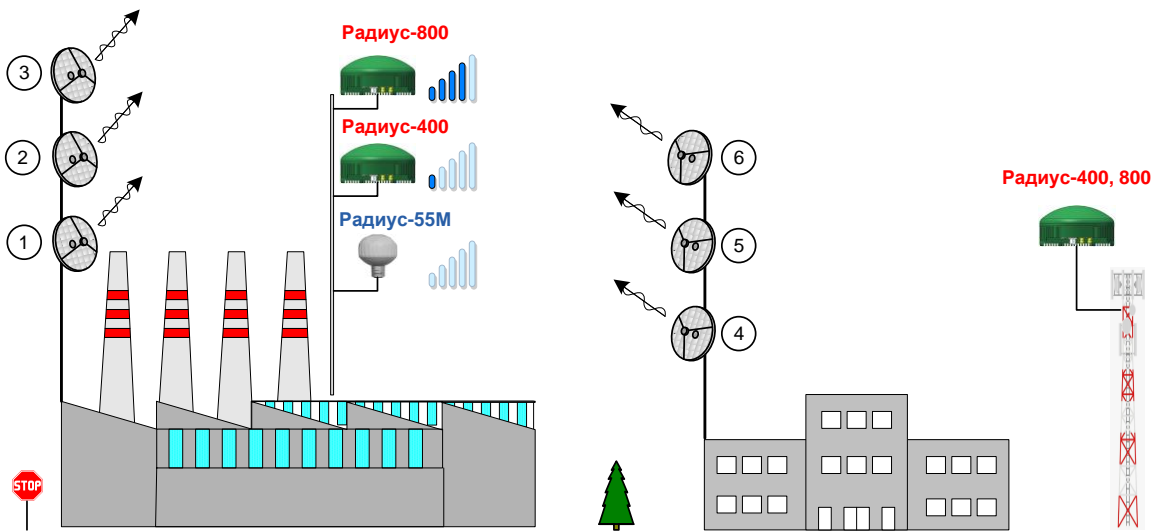

## Иллюстрация применения АПУ ГНСС РАДИУС

GALILEO GPS ГЛОНАСС BEIDOU

① 000 «ТАЙМ СИСТЕМЫ»  
 ☎ +7 (495) 142-95-75  
 ✉ time.systems@mail.ru  
 🌐 www.ptime.ru